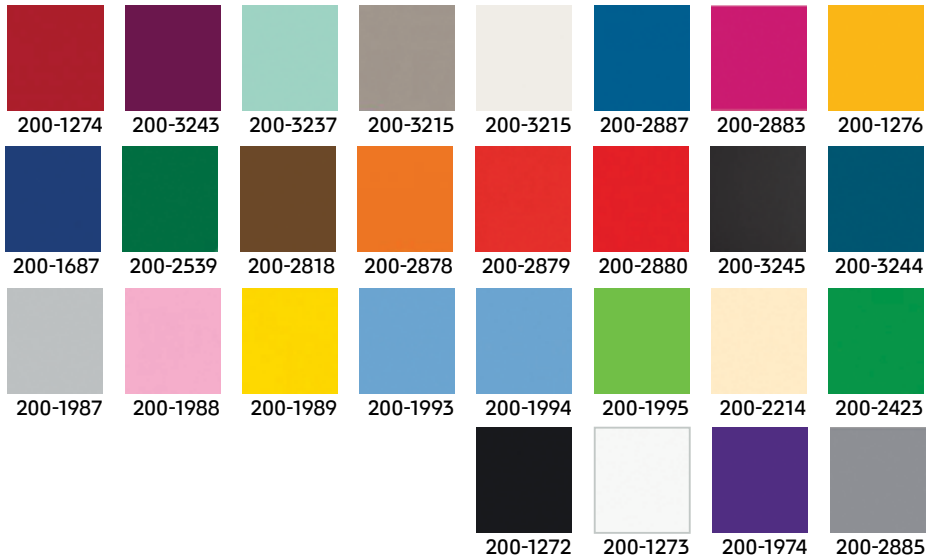

טפטים צבעוניים מבריקים ומט

רוחב 45 ס"מ, אורך 15 מ'